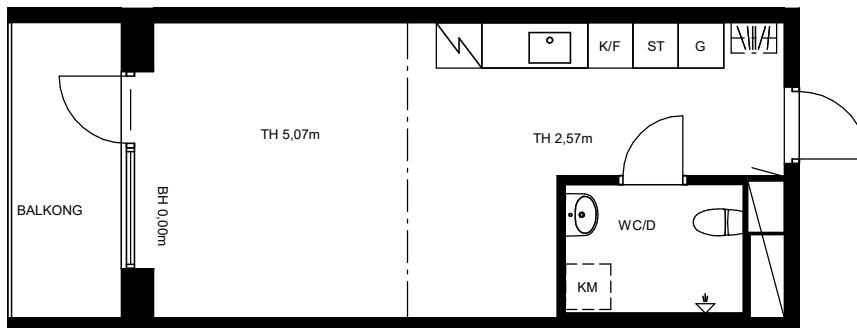

Bofaktablad RAW Vallastaden

Lägenhet C1502

1 rok.

31,9m² BOA + 15,9m² inredningsbar entresolplan

5,6m² Balkong

TYPMÖBLER

FÖRKLARINGAR

Plan 5, entresol

Plan 5

Gårdsfasad

Orienteringsplan