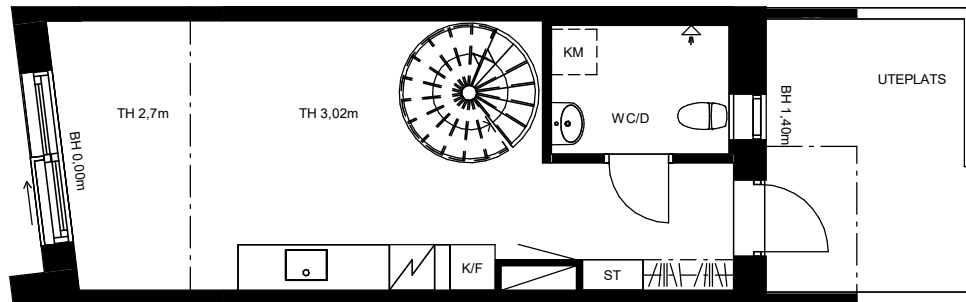

Bofaktablad RAW Vallastaden

Lägenhet C1004

1 rok

55,4m² BOA + 11,6m² inredningsbart entresolplan

9,4m² uteplats + 7,7m² terrass

TYPMÖBLER

FÖRKLARINGAR

Plan 2 entresol

Plan 2

Plan 1

Gårdsfasad

Orienteringsplan