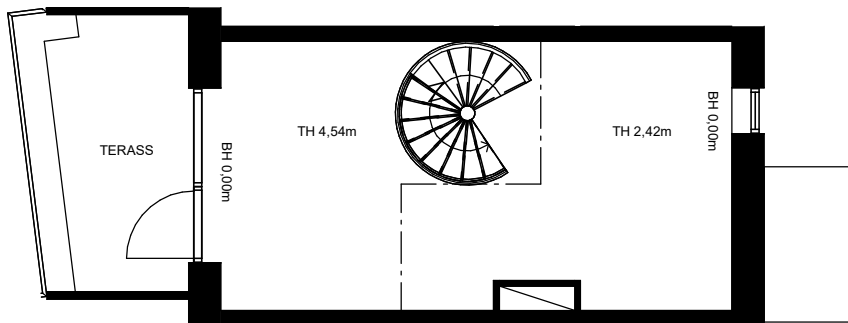

Bofaktablad RAW Vallastaden

Lägenhet C1004

1 rok

55,4m² BOA + 11,6m² inredningsbart entresolplan

9,4m² uteplats + 7,7m² terrass

TYPMÖBLER

FÖRKLARINGAR

Plan 2 entresol

Plan 2

Plan 1

Gårdsfasad

Orienteringsplan