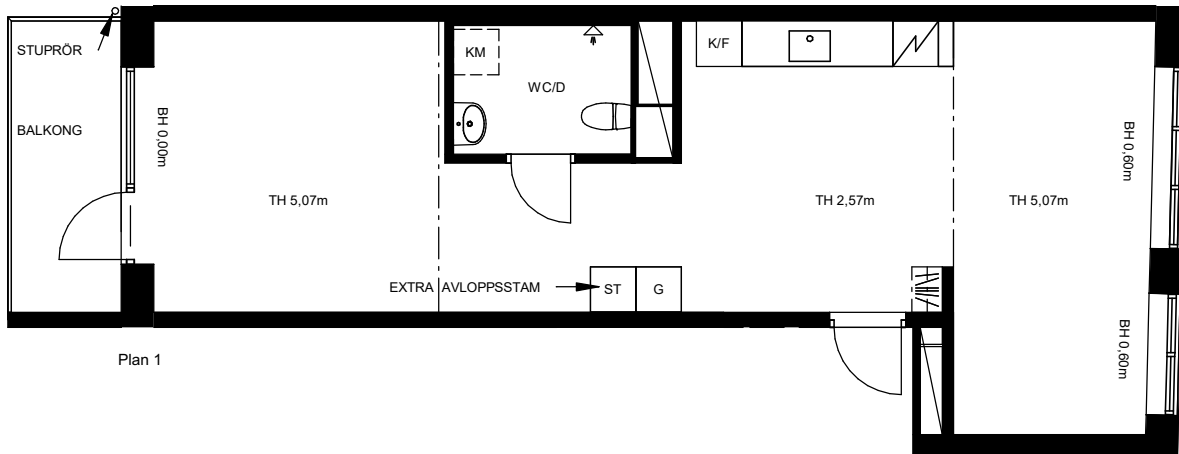

Bofaktablad RAW Vallastaden

Lägenhet C1104

1 rok.

54,1m² BOA + 24,9m² inredningsbar entresolplan

5,6m² balkong

TYPMÖBLER

FÖRKLARINGAR

Plan 1, entresol

Plan 1

Gatufasad

Orienteringsplan