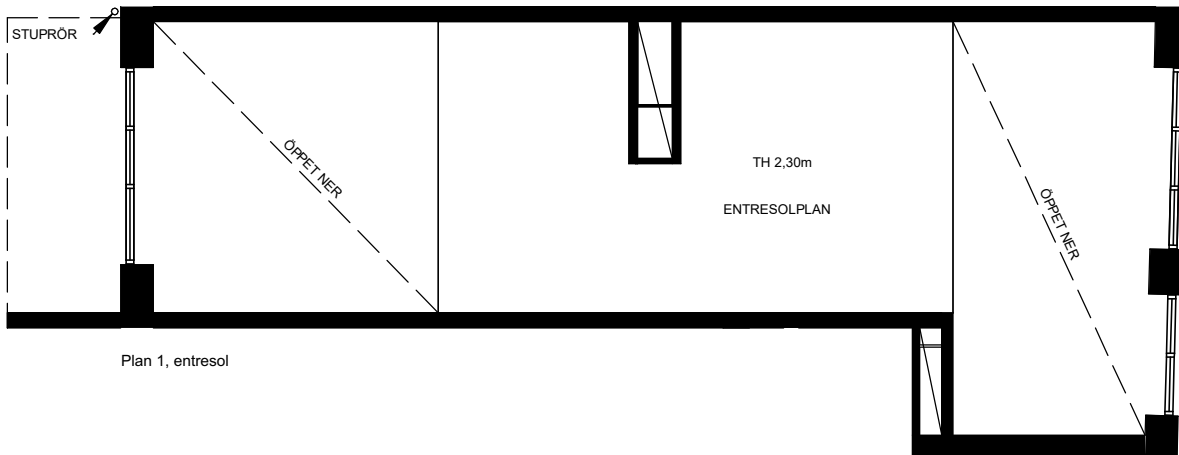

Bofaktablad RAW Vallastaden

Lägenhet C1104

1 rok.

54,1m² BOA + 24,9m² inredningsbar entresolplan

5,6m² balkong

TYPMÖBLER

FÖRKLARINGAR

Plan 1, entresol

Plan 1

Gatufasad

Orienteringsplan