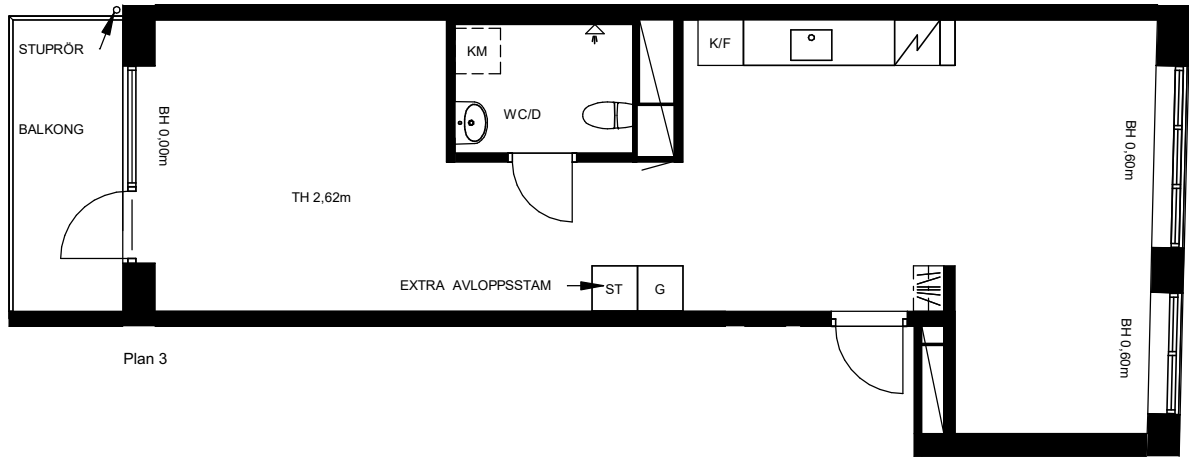

Bofaktablad RAW Vallastaden

Lägenhet C1304

1 rok.

54,1m² BOA

5,6m² Balkong

TYPMÖBLER

FÖRKLARINGAR

Gatufasad