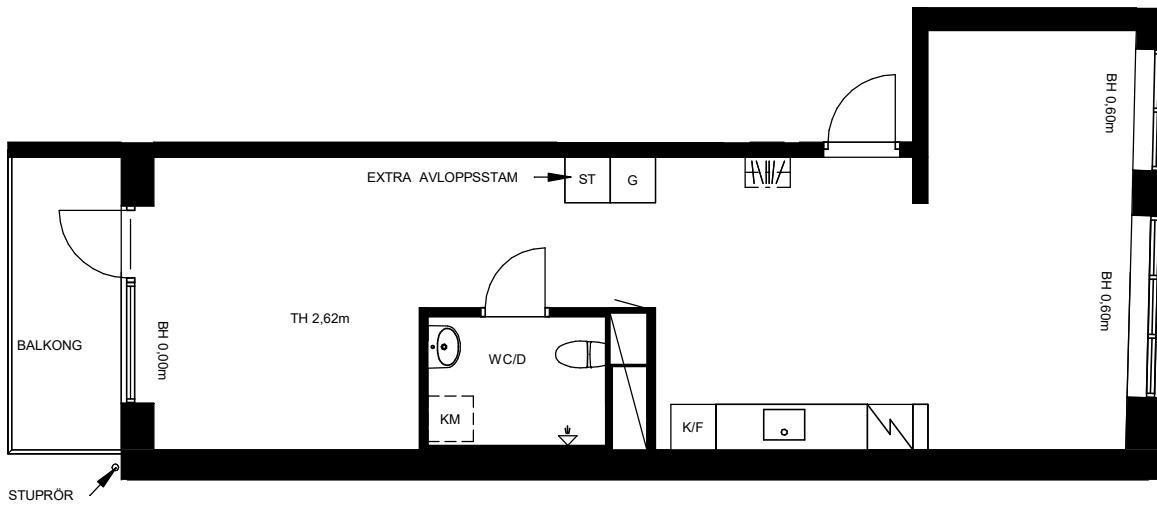

Bofaktablad RAW Vallastaden

Lägenhet C1201

1 rok.

53,7m² BOA

5,6m² Balkong

TYPMÖBLER

FÖRKLARINGAR

Plan 2