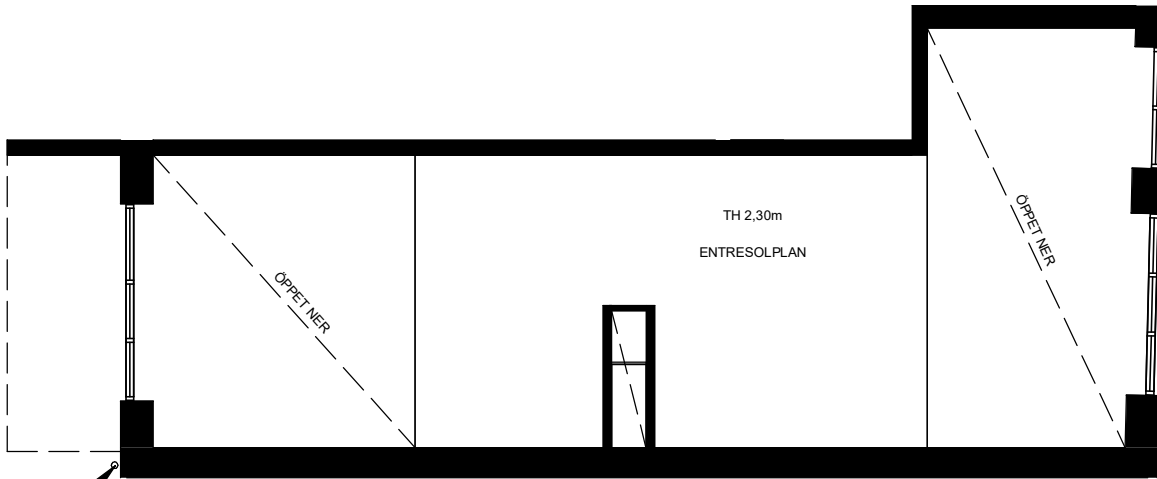

Bofaktablad RAW Vallastaden

Lägenhet C1501

1 rok.

53,7m² BOA + 24,9m² inredningsbar entresolplan

5,6m² Balkong

TYPMÖBLER

FÖRKLARINGAR

STUPRÖR
Plan 5, entresol

STUPRÖR
Plan 5

Gatufasad

Orienteringsplan