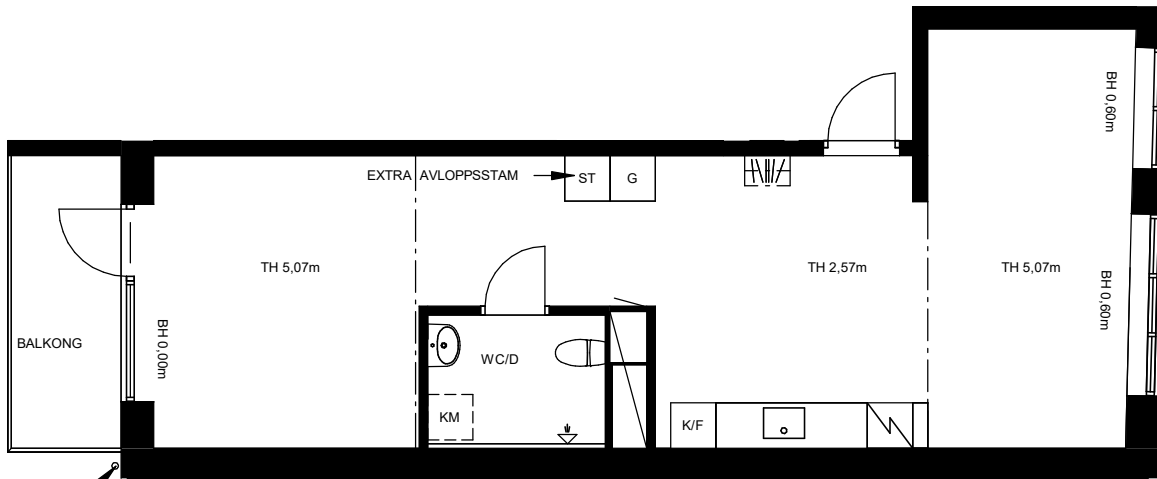

Bofaktablad RAW Vallastaden

Lägenhet C1501

1 rok.

53,7m² BOA + 24,9m² inredningsbar entresolplan

5,6m² Balkong

TYPMÖBLER

FÖRKLARINGAR

STUPRÖR
Plan 5, entresol

STUPRÖR
Plan 5

Gatufasad

Orienteringsplan