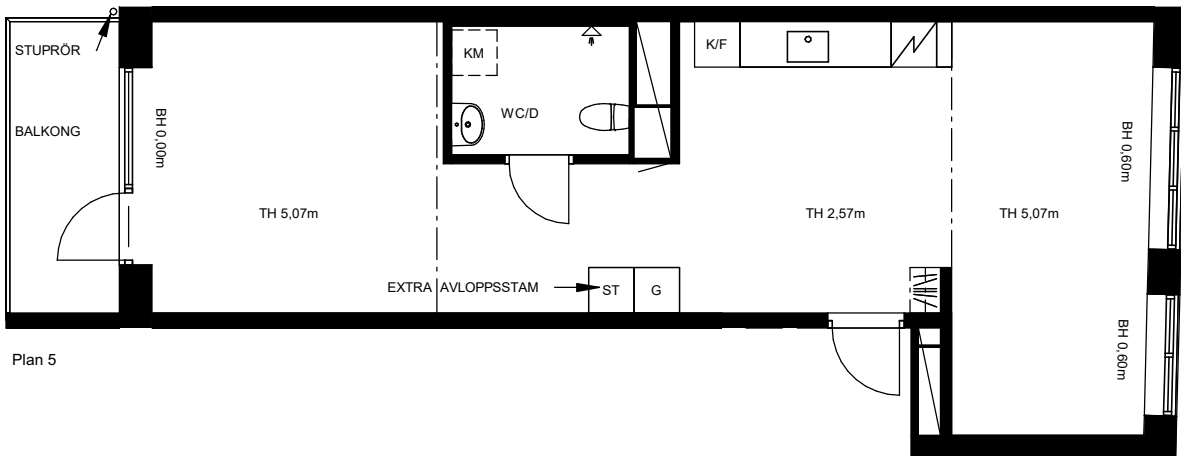

**Bofaktablad RAW Vallastaden**

Lägenhet C1504

1 rok.

54,1m<sup>2</sup> BOA + 24,9m<sup>2</sup> inredningsbar entresolplan

5,6m<sup>2</sup> Balkong

**TYPMÖBLER**

**FÖRKLARINGAR**

Plan 5, entresol

Plan 5

Elevation

Orienteringsplan