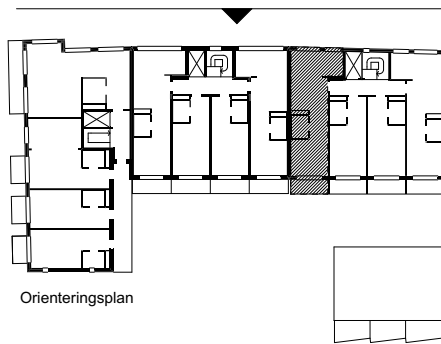

**Bofaktablad RAW Vallastaden**

Lägenhet C1504

1 rok.

54,1m<sup>2</sup> BOA + 24,9m<sup>2</sup> inredningsbar entresolplan

5,6m<sup>2</sup> Balkong

**TYPMÖBLER**

**FÖRKLARINGAR**

Plan 5, entresol

Plan 5

Elevation

Orienteringsplan