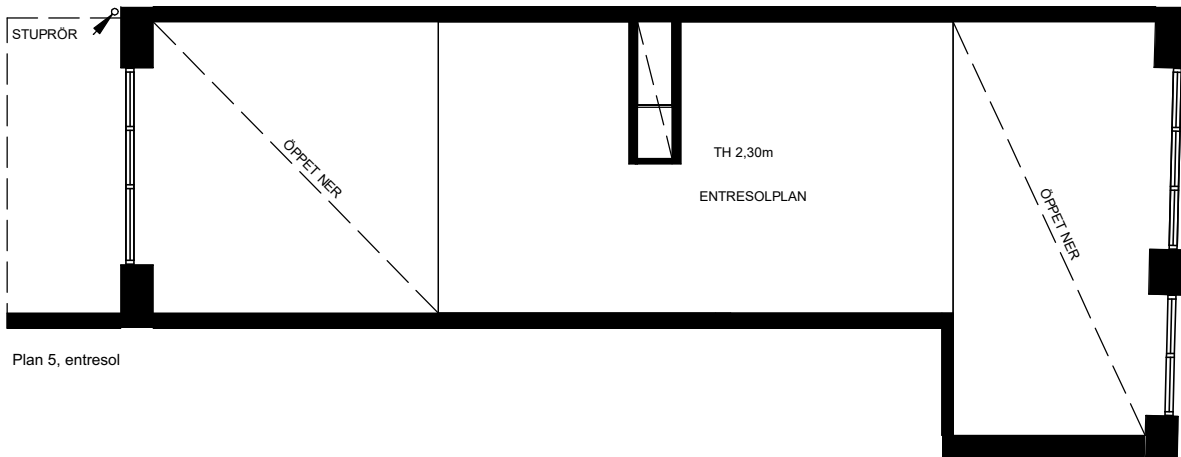

**Bofaktablad RAW Vallastaden**

Lägenhet C1504

1 rok.

54,1m<sup>2</sup> BOA + 24,9m<sup>2</sup> inredningsbar entresolplan

5,6m<sup>2</sup> Balkong

**TYPMÖBLER**

**FÖRKLARINGAR**

Plan 5, entresol

Plan 5

Elevation

Orienteringsplan